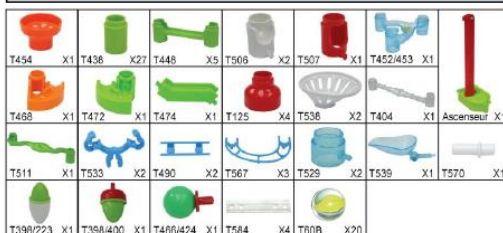

# JOC DE CONSTRUCȚIE – LABIRINT CU BILE

92 de piese – 5 ani +

**FORMULE BILLES MAXI**

NO. B51

## Instalarea bateriilor - informații de siguranță

Schimbarea bateriilor trebuie efectuată de către un adult!

Necesită 2 baterii LR 14, neincluse în pachet.

Închideți întrerupătorul înainte de a deschide compartimentul bateriilor.