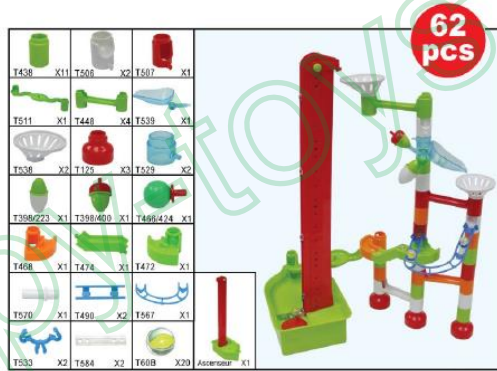

# JOC DE CONSTRUCȚIE – LABIRINT CU BILE

92 de piese – 5 ani +

**FORMULE BILLES MAXI**

NO. B51

## Instalarea bateriilor - informații de siguranță

Schimbarea bateriilor trebuie efectuată de către un adult!

Necesită 2 baterii LR 14, neincluse în pachet.

Închideți întrerupătorul înainte de a deschide compartimentul bateriilor.