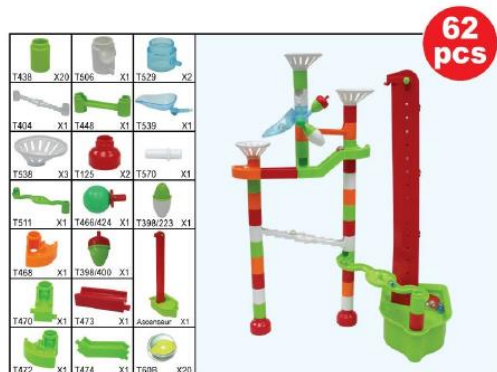

# JOC DE CONSTRUCȚIE – LABIRINT CU BILE

92 de piese – 5 ani +

**FORMULE BILLES MAXI**

NO. B51